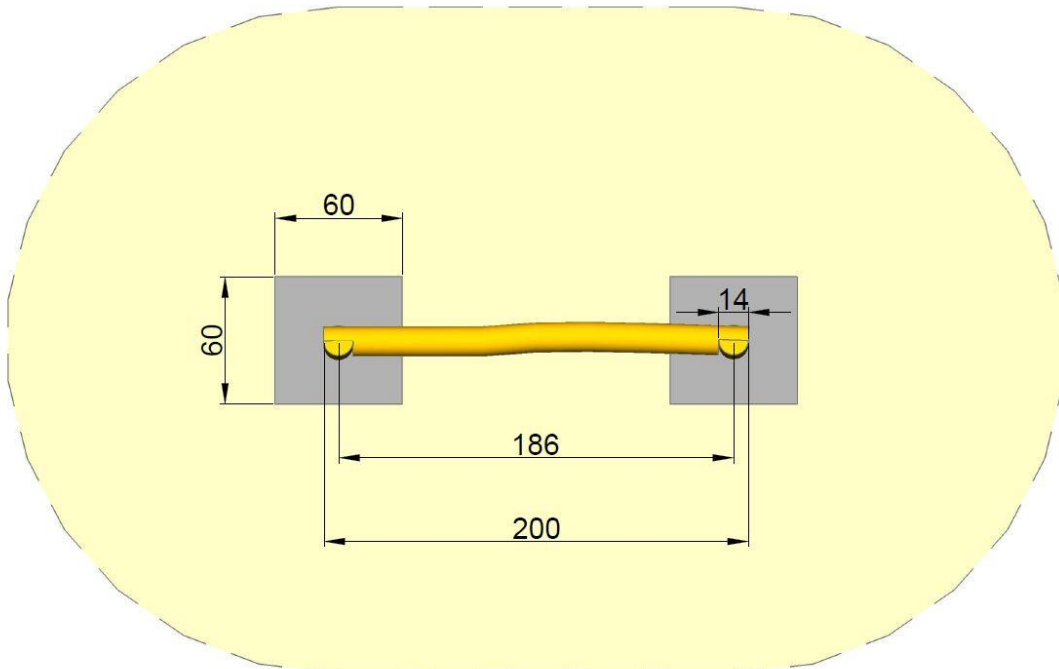

Bolztor Robinie

ArtikelNr.: 17-8018

- Robinienholz natürlich gewachsen, entsplintet, geschliffen, unbehandelt
- Pfostendurchmesser \varnothing 10-14 cm
- Maße: 2 x 2 m
- Lieferumfang: 1 Bolztor

Empfohlene Altersgruppe: ab 3 Jahre

Hersteller: Klingl Spielgeräte

Zulassung gem. DIN EN 1176 für den öffentlichen Spielbereich

Erforderliche Fundamente:

Robinienstämme werden direkt einbetoniert

- 2 Stück L: 60 x B: 60 x T: 50 cm

Montagezeit ca. 1,5 Stunden mit je 2 Personen (ohne Fundamentarbeiten)

Bolztor Robinie Art.Nr. 17-8018

Ansicht:

Maße gesamt: Ca. 80 kg (schwerstes Stück)
Benötigte Fallschutzfläche: -
Fallschutzbelag: -
Max. Fallhöhe: -
Fundamente (Beton): 2 Stück L: 60 x B: 60 T: 5 cm
Montagezeit (ohne Fundamentarbeiten): ca. 1,5 Stunden mit 2 Personen
Empfohlene Altersgruppe: ab ca. 3 Jahr

Maße in cm

Bedingt durch den besonderen Wuchs und die natürliche Verarbeitung handelt es sich bei allen angegebenen Maßen um ZIRKA-Werte. Wir behalten uns technische Änderungen vor. Maße vor Ort prüfen! Die Spielgeräte werden nach der DIN EN 1176 gefertigt.